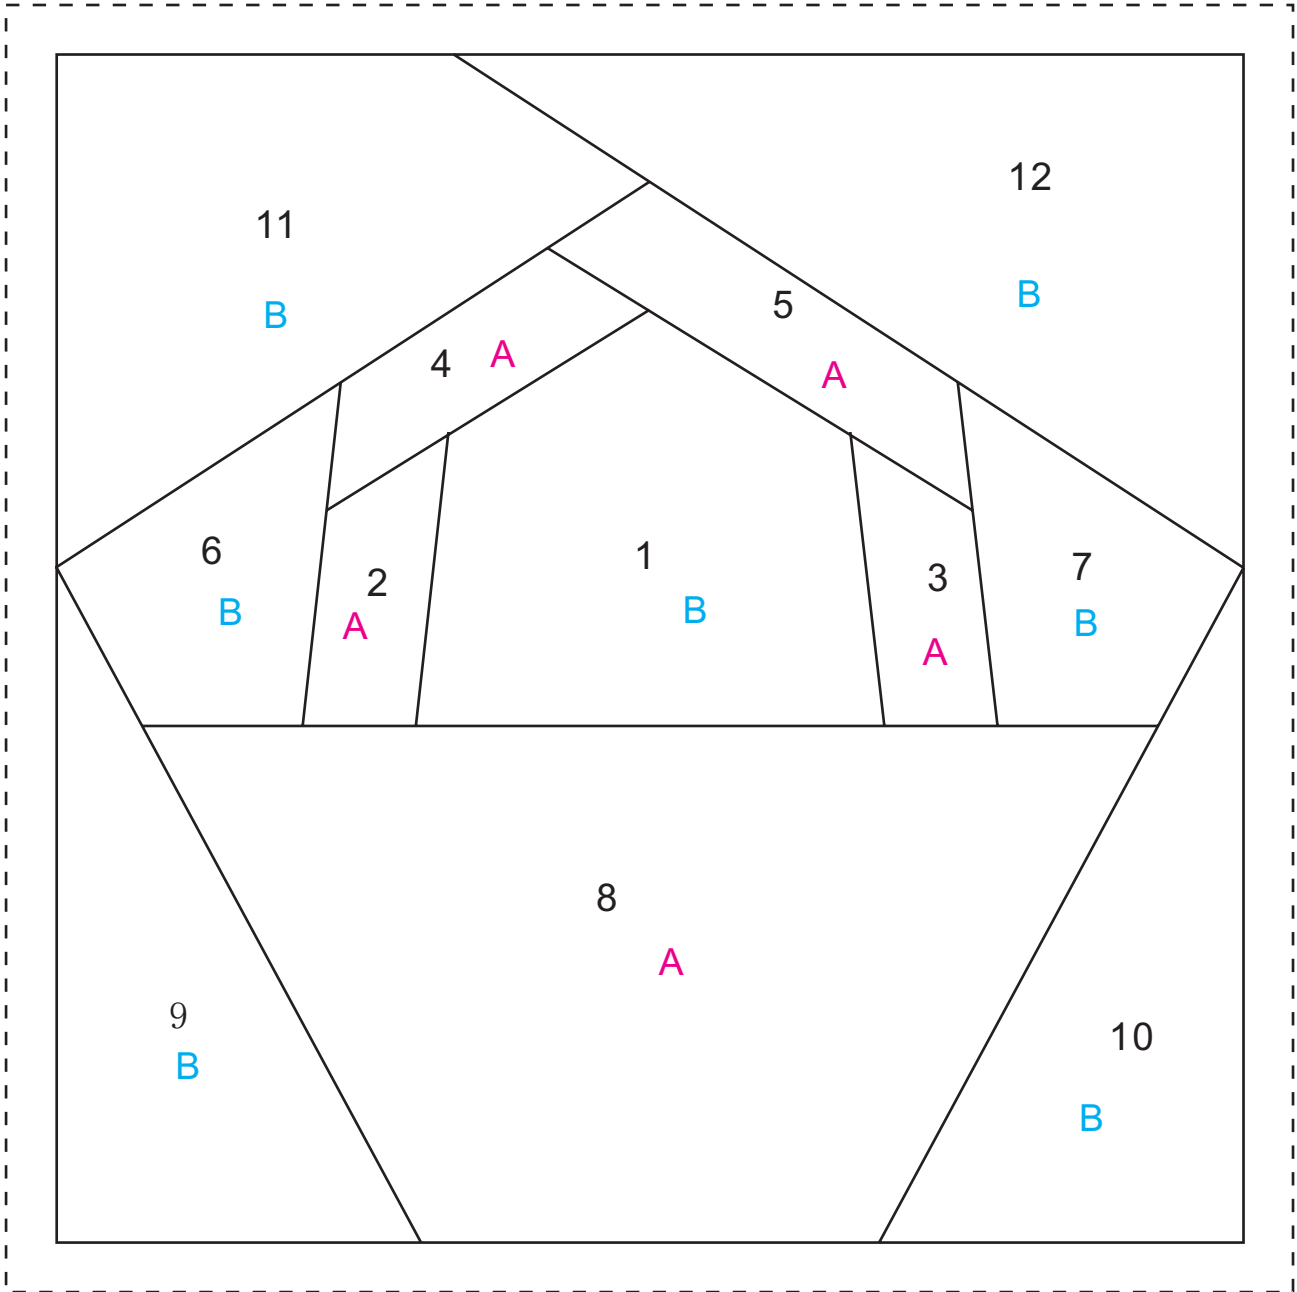

# PP Block pattern – Basket

<http://www.sewlover.com/>

Size: 6"

打印方法:

使用A4纸, 缩放比例设为97%