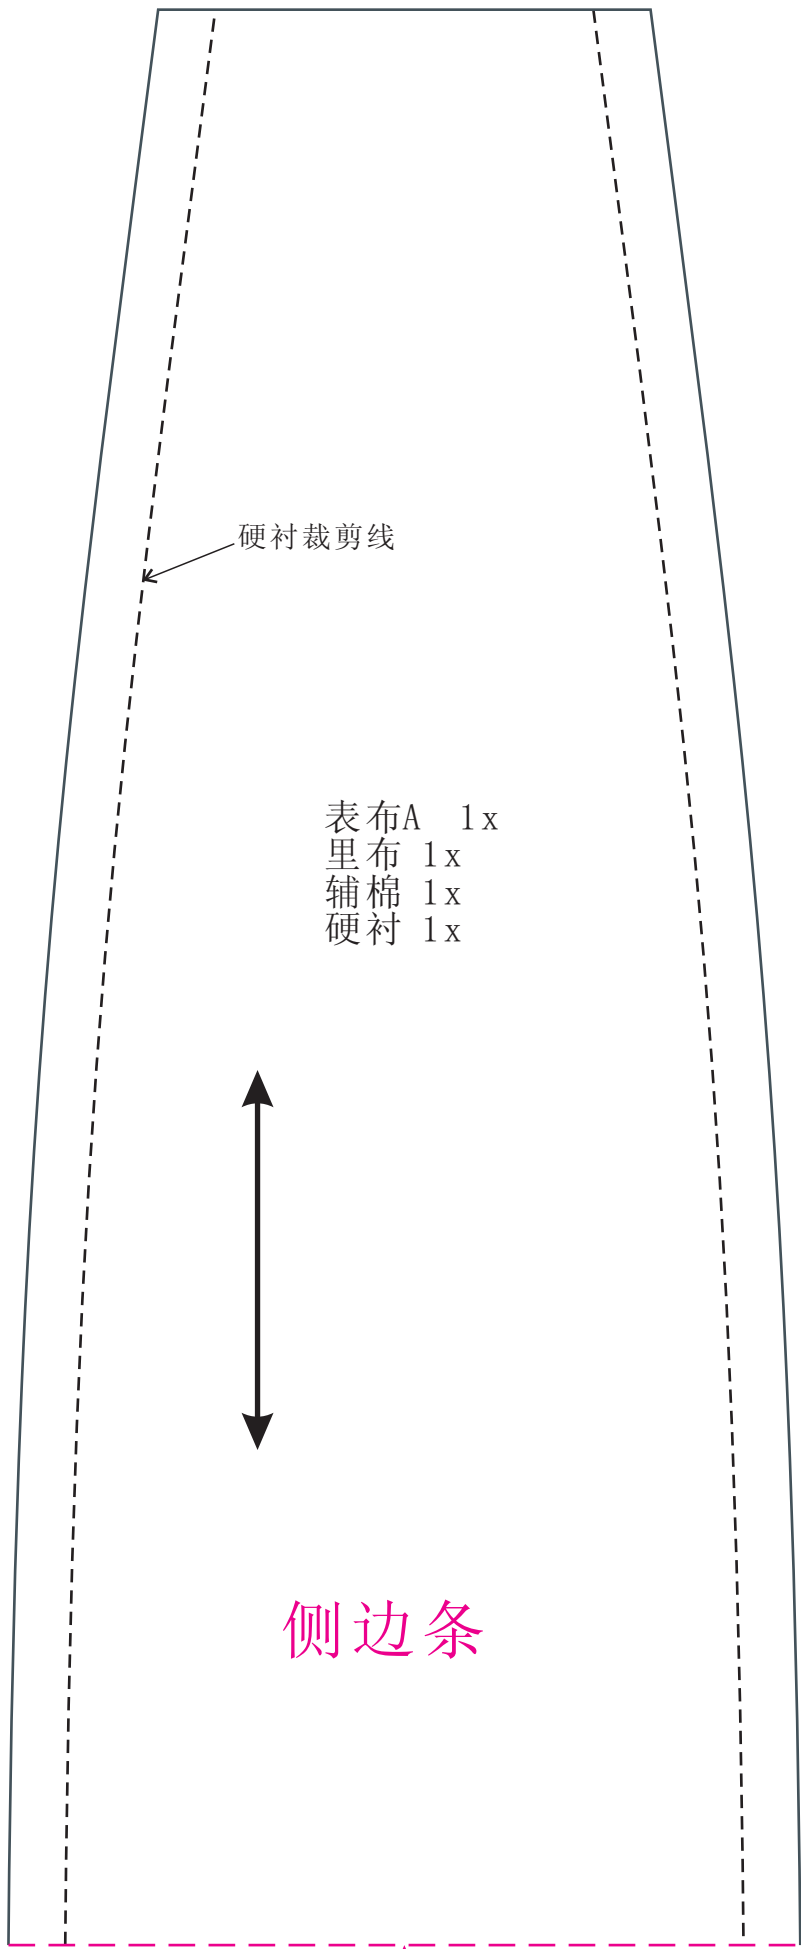

单肩小挎包纸样

<http://www.sewlover.com/>

打印比例：100%

表布A 1x
里布 1x
辅棉 1x
硬衬 1x

侧边条

连接

连接