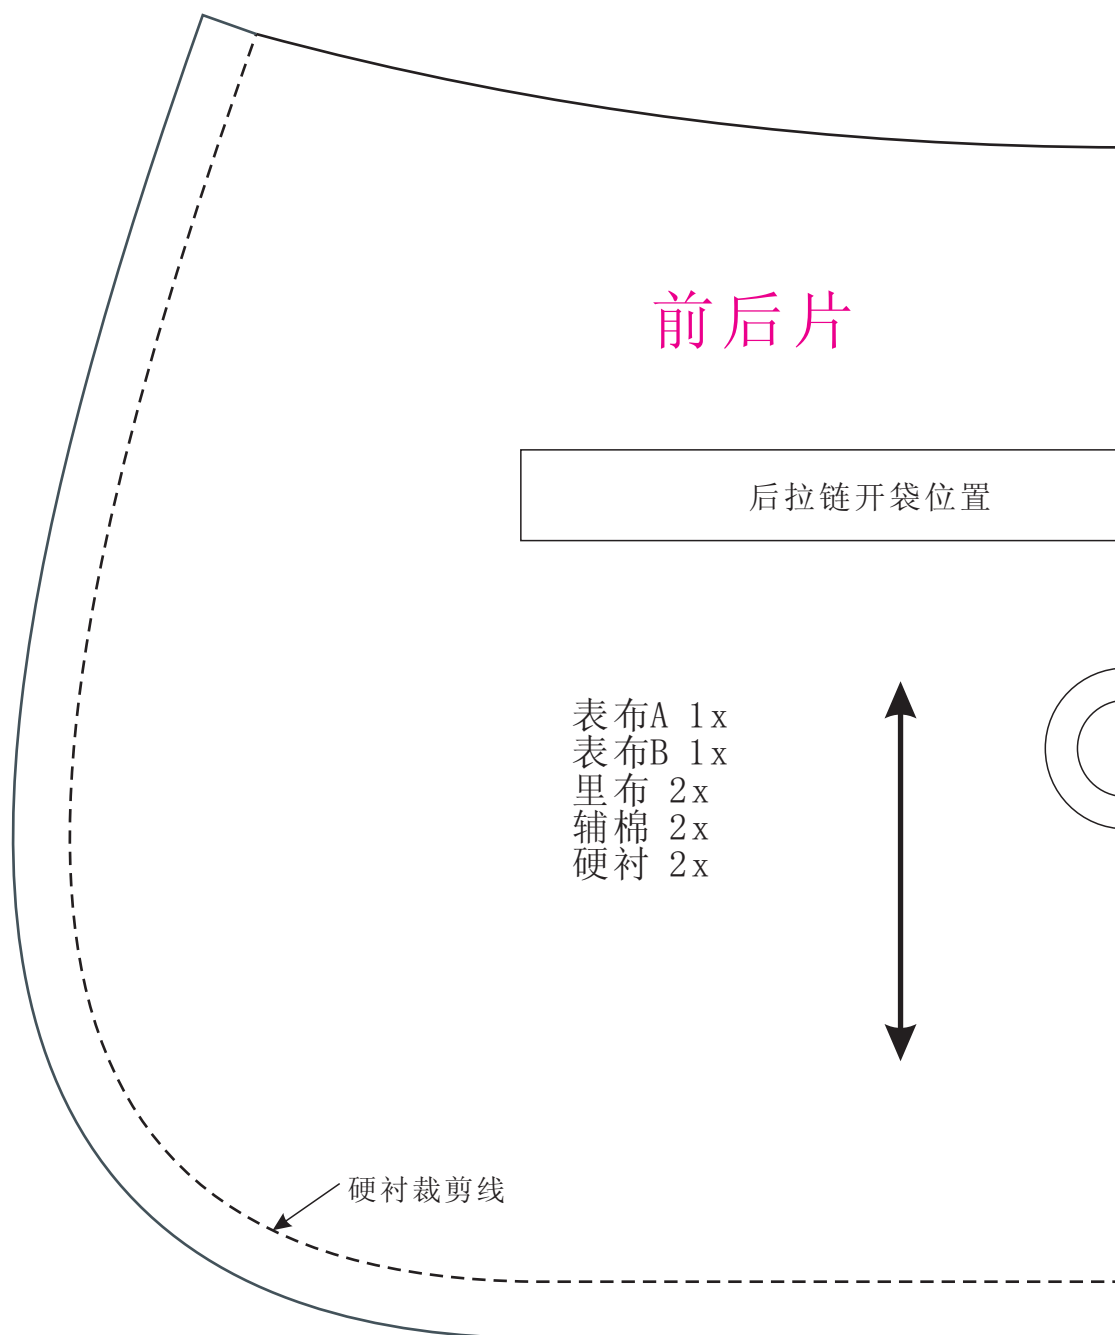

单肩小挎包纸样

<http://www.sewlover.com/>

打印比例：100%

表布A 1x
里布 1x
辅棉 1x
硬衬 1x

侧边条

连接

连接