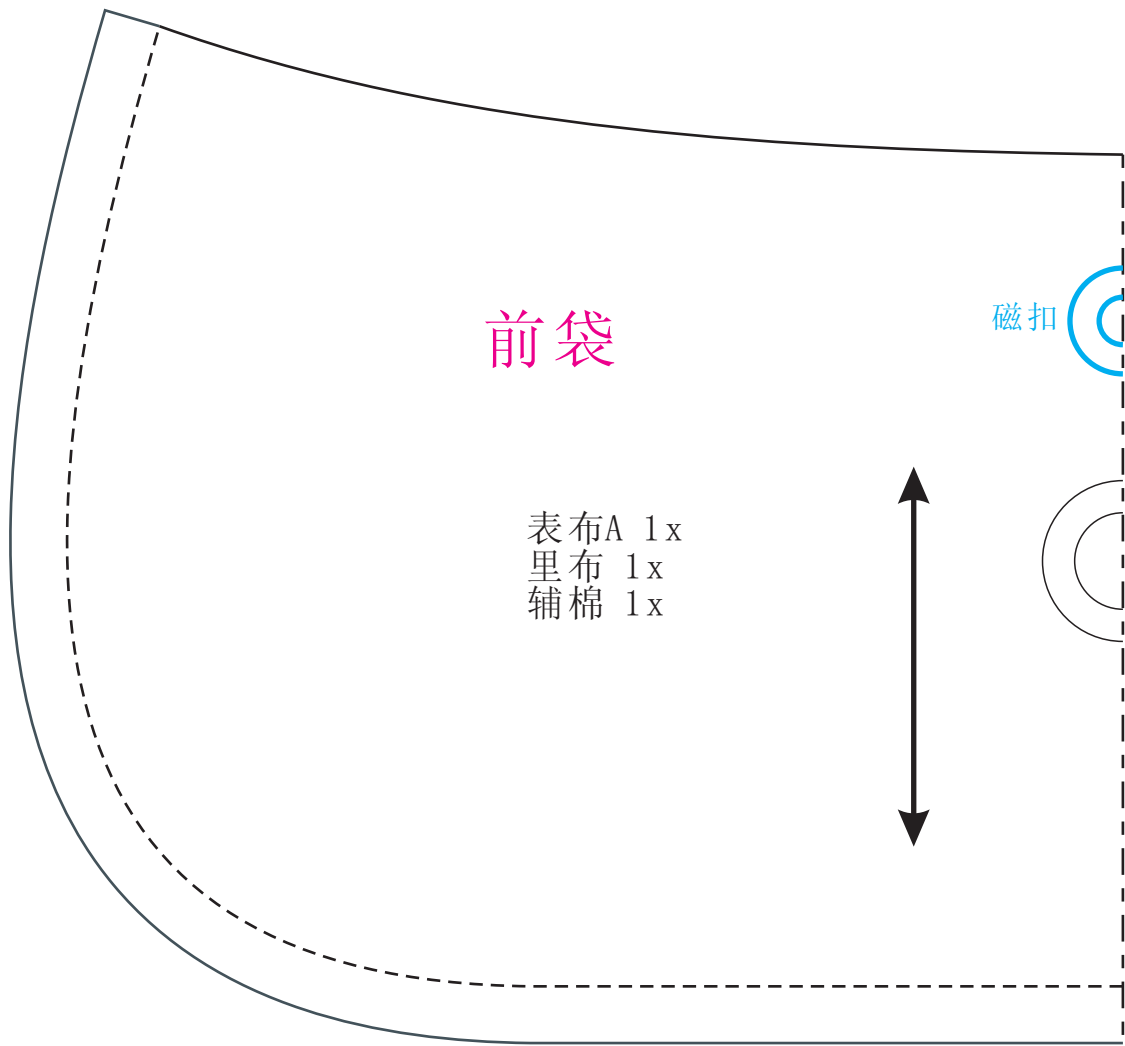

单肩小挎包纸样

<http://www.sewlover.com/>

打印比例：100%

表布A 1x
里布 1x
辅棉 1x
硬衬 1x

侧边条

连接

连接