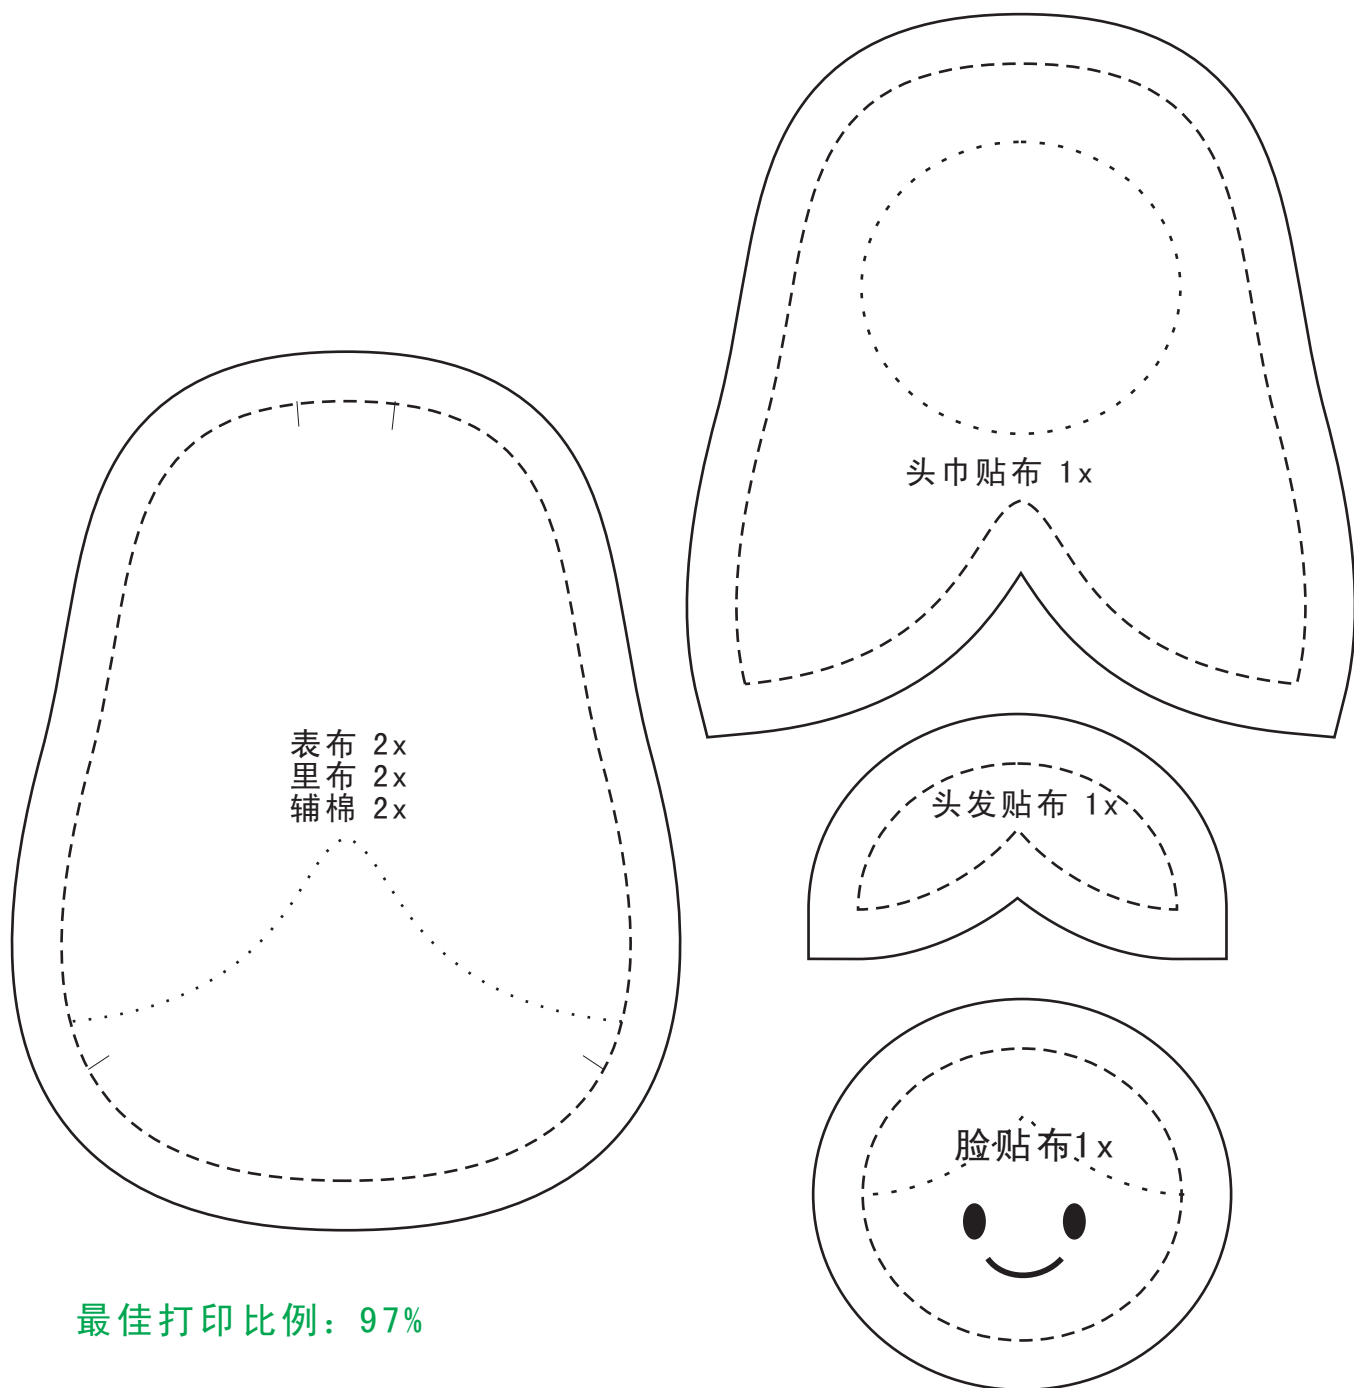

俄罗斯娃娃钥匙包纸样

<http://www.sewlover.com/>

最佳打印比例：97%